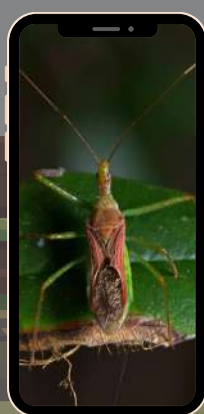

Proyecto Zelus

¿Has visto a esta especie invasora?

¡Ayúdanos!
Tus observaciones son muy importantes

Naturalist

f t in @

asociacionmundoartropodo@gmail.com

1

Para comenzar, descarga y regístrate en iNaturalist

2

Fotografía la especie invasora *Zelus renardii*

Pulsa sobre +

Para hacer la foto ahora

Para seleccionar la foto de tu galería

Sin archivos multimedia

Hacer foto

Elegir imagen

Grabar Sonido

Elegir Sonido

3

Datos importantes que debes completar en tus observaciones

Puedes añadir esta información en el apartado de notas

Lugar en el que se ha encontrado la chinche (dentro de casa, en el jardín, sobre una pared, sobre que árbol/arbusto se ha observado...)