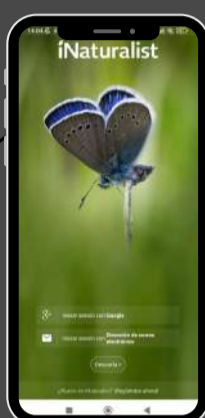

Proyecto Zelus

¿Has visto a esta especie invasora?

¡Ayúdanos!
Tus observaciones son muy importantes

Naturalist

f t in @

asociacionmundoartropodo@gmail.com

1

Para comenzar, descarga y regístrate en iNaturalist

2

Fotografía la especie invasora *Zelus renardii*

Pulsa sobre +

Para hacer la foto ahora

Para seleccionar la foto de tu galería

Sin archivos multimedia

Hacer foto

Elegir imagen

Grabar Sonido

Elegir Sonido

3

Datos importantes que debes completar en tus observaciones

Puedes añadir esta información en el apartado de notas

Lugar en el que se ha encontrado la chinche (dentro de casa, en el jardín, sobre una pared, sobre que árbol/arbusto se ha observado...)